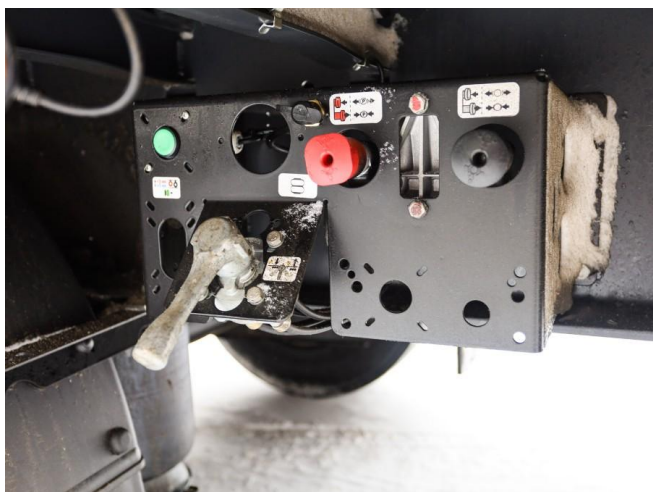

Шторно-бортовой полуприцеп

Wielton NS3K 2023 г/в

Основные характеристики

Длина: 13.6

Склад: Москва север

Количество осей: 3

Марка осей: SAF

Тормоза: Дисковые

Задний портал: Ворота

Тип: Шторно-бортовой

Сдвижная крыша

Держатель для двух запасных колес

Сдвижные бока

Инструментальный ящик

Подъемная ось

Обмен техники по схеме trade-in